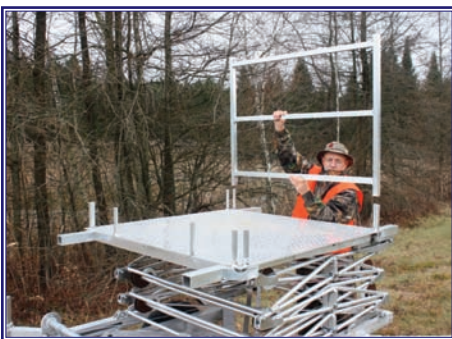

CacheMobile

Hauteur de la plate-forme: 3,35 m (11 pieds). Échelle non-incluse.

Information générale pour le remorquage et l'installation

Largeur de la CacheMobile durant le remorquage par un VTT: 1,22 m (4 pieds).

Les 4 pattes sont rétractables durant le transport et sont ajustables en hauteur pour l'installation.

Les 4 pattes déployées couvrent 1,83 m X 1,83 m (6 pieds X 6 pieds) pour assurer la stabilité.

Barre de tire escamotable avec main d'attache 1 7/8 pour le remorquage par un VTT.

Ajustement des pattes facile avec système de treuil inclus

Assemblage des rampes de sécurité fait au sol - Pas besoin de grimper

Plate-forme sécurisée par des tiges au sol ou attachée aux arbres une fois la plate-forme élevée